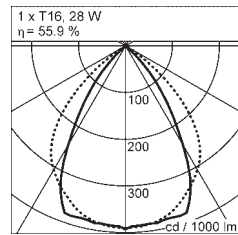

## LIGHT OUTPUT

Standard

LINEAR SPREAD LENS

Optional

LOUVER