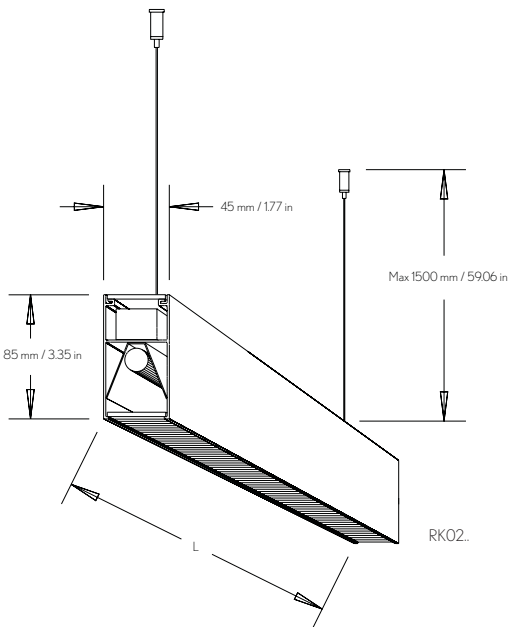

REKTOR

RK0007

RK0020

RK0021